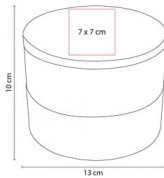

ALHAJERO ALHAMA COLOR BLANCO

Alhajero de plástico promocional

ALHAJERO ALHAMA (Incluye 2 compartimentos y espejo.)

Calificación: Sin calificación

Precio

[Haga una pregunta sobre este producto](#)

Descripción

Descripción: ALHAJERO ALHAMA (Incluye 2 compartimentos y espejo.)

INFORMACIÓN BASICA

CATEGORÍA: BELLEZA

MATERIAL: Plástico

TAMAÑO: 13 x 10 cm

COLORES: Blanco con Gris

CAPACIDAD:

COLOR DE TINTA:

INFORMACIÓN DE IMPRESIÓN

TÉCNICA: Serigrafía / Tampografía

AREA: 7 x 7 cm

INFORMACIÓN DE EMPAQUE

MEDIDA: 43.5 x 42.5 x 28.5 cm.

PESO: 9.30 kgs.

CANTIDAD: 24 pza(s).

*El área de impresión y/o grabado es sugerida.