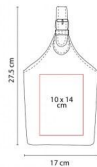

ESTUCHE PARA VINOS VELETI

Estuche Para Vinos Promocional

ESTUCHE PARA VINOS VELETI (Espacio para dos botellas.)

Calificación: Sin calificación

Precio

[Haga una pregunta sobre este producto](#)

Descripción

INFORMACIÓN BASICA

CATEGORÍA: BAR

MATERIAL: Curpiel

TAMAÑO: 17 x 27.5 x 9 cm

COLORES: Caf,

INFORMACIÓN DE IMPRESIÓN

TÉCNICA: Láser / Serigrafía

AREA: 10 x 14 cm

*El área de impresión y/o grabado es sugerida.