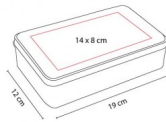

## JUEGO DE DOMINÓ HABANA COLOR PLATA

Juego de dominó promocional

JUEGO DE DOMINÓ HABANA (Incluye estuche de aluminio con 1 base central de inicio y 55 piezas.)

Calificación: Sin calificación

**Precio**

[Haga una pregunta sobre este producto](#)

Descripción

Descripción: JUEGO DE DOMINÓ HABANA (Incluye estuche de aluminio con 1 base central de inicio y 55 piezas.)

INFORMACIÓN BÁSICA

CATEGORÍA: ENTRETENIMIENTO

MATERIAL: Estuche Aluminio / Fichas Plástico

TAMAÑO: 19 x 12 cm

COLORES: Plata

CAPACIDAD:

COLOR DE TINTA:

INFORMACIÓN DE IMPRESIÓN

TÉCNICA: Láser / Pantógrafo / Serigrafía

AREA: 14 x 8 cm

INFORMACIÓN DE EMPAQUE

MEDIDA: 36 x 26 x 21 cm.

PESO: 10.50 kgs.

CANTIDAD: 12 pza(s).

\*El área de impresión y/o grabado es sugerida.

\*El color de los artículos promocionales puede variar al color real por la resolución de su pantalla.