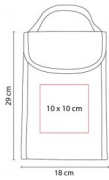

LONCHERA ATLANTA (Interior metalizado.)

Calificación: Sin calificación

Precio

[Haga una pregunta sobre este producto](#)

Descripción

Descripción: LONCHERA ATLANTA (Interior metalizado.)

INFORMACIÓN BASICA

CATEGORÍA: HIELERAS Y LONCHERAS

MATERIAL: Non Woven

TAMAÑO: 18 x 29 x 9 cm

COLORES: A/N/O/R/V

CAPACIDAD:

COLOR DE TINTA:

INFORMACIÓN DE IMPRESIÓN

TÉCNICA: Serigrafía