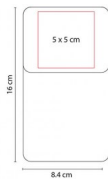

SET DE BROCHAS ANNIA (Incluye 5 accesorios y espejo.)

Calificación: Sin calificación

Precio

[Haga una pregunta sobre este producto](#)

Descripción

SET DE BROCHAS ANNIA COLOR NEGRO

Descripción: SET DE BROCHAS ANNIA (Incluye 5 accesorios y espejo.)

INFORMACIÓN BASICA

CATEGORÍA: BELLEZA

MATERIAL: Curpiel

TAMAÑO: 8.4 x 16 cm

COLORES: Negro